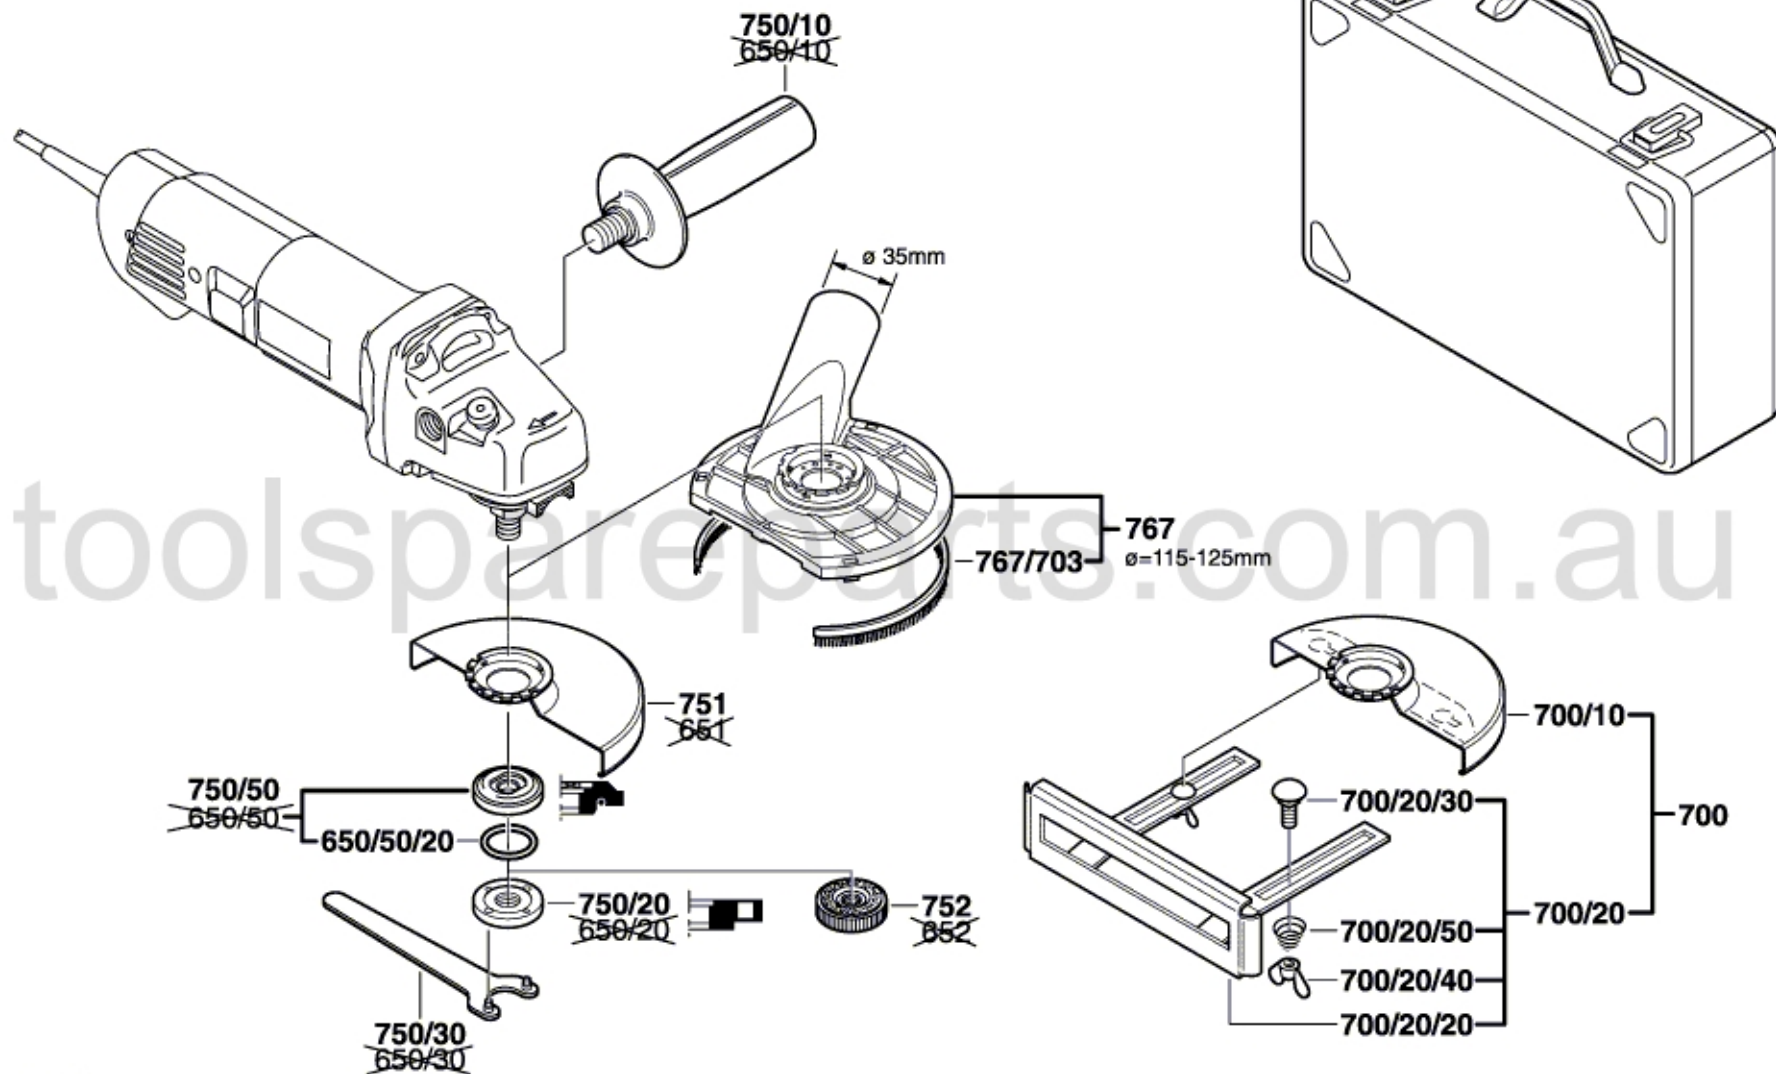

Typ 0 601 380 0 .. = GWS 7-115; 038 = } GWS 7-100
048 = GWS 7-125; 058 = }
 Stand } 95-04
 Issue } 96-07-26
 9 ..

Änderungen vorbehalten
 Modifications reserved
 Modificaciones reservées
 Salvo modificaciones
Robert Bosch GmbH
Geschäftsbereich Elektrowerkzeuge
70745 Leinfelden-Echterdingen